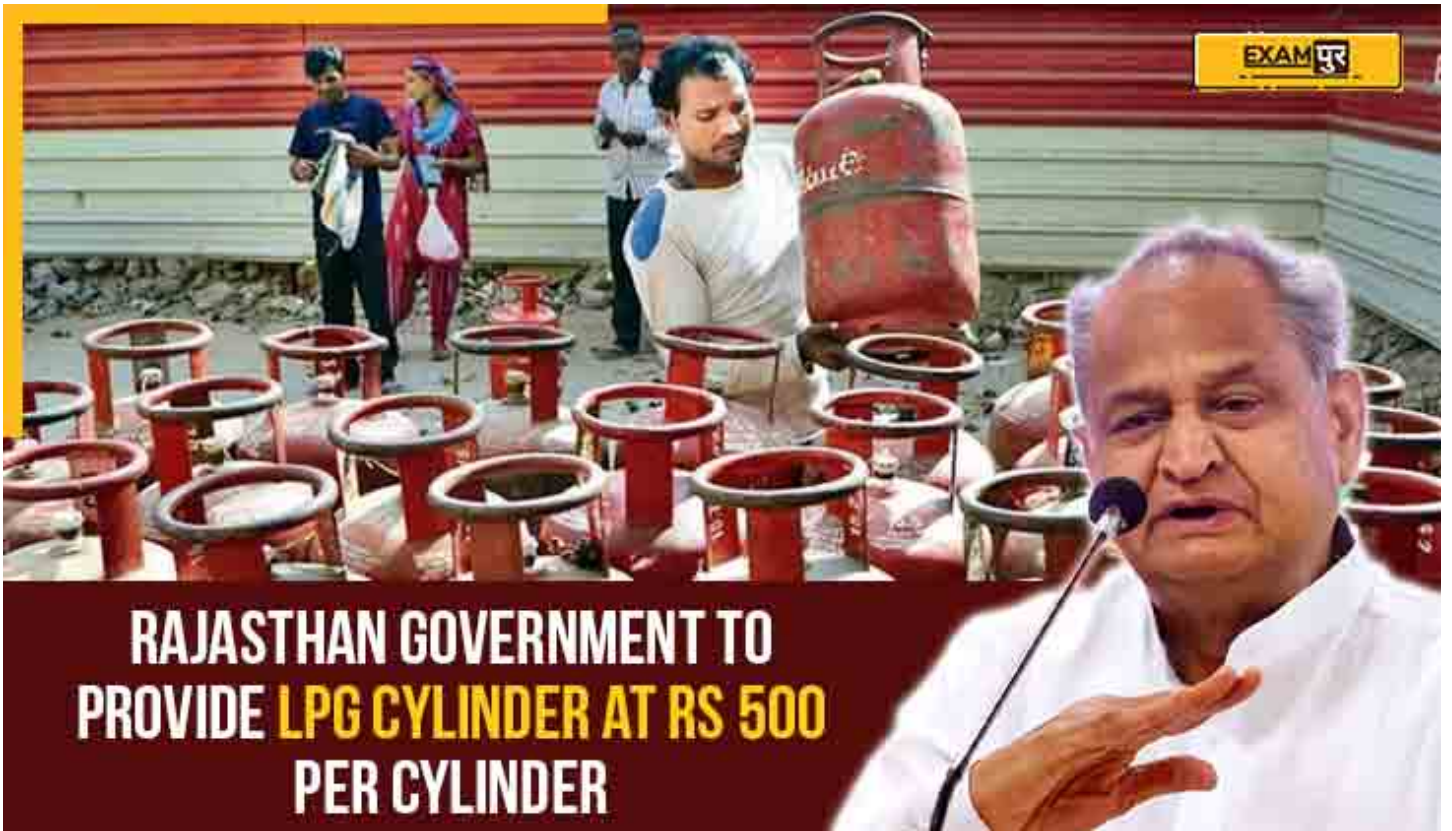

- 2023 126 72 20 118 24 16 700 2023 2009 16

3. ( Feb. 11, 2023 )

10

- 18 2021
- 2021
- 2021

राजस्थान सरकार 2023 में 1 करोड़ 10 लाख लोगों को 500 रुपये में एक LPG सिलिंडर प्रदान करने का लक्ष्य रख रही है। यह योजना 2022 में शुरू की गई थी।

राजस्थान सरकार ने एक करोड़ 10 लाख लोगों को 500 रुपये में एक LPG सिलिंडर प्रदान करने का लक्ष्य रख रही है। यह योजना 2022 में शुरू की गई थी।

राजस्थान सरकार ने एक करोड़ 10 लाख लोगों को 500 रुपये में एक LPG सिलिंडर प्रदान करने का लक्ष्य रख रही है। यह योजना 2022 में शुरू की गई थी।

1 अक्टूबर 2016 से शुरू की गई 'एक करोड़ 10 लाख लोगों को 500 रुपये में एक LPG सिलिंडर प्रदान करने का लक्ष्य रख रही है। यह योजना 2022 में शुरू की गई थी।

राजस्थान सरकार ने एक करोड़ 10 लाख लोगों को 500 रुपये में एक LPG सिलिंडर प्रदान करने का लक्ष्य रख रही है। यह योजना 2022 में शुरू की गई थी।